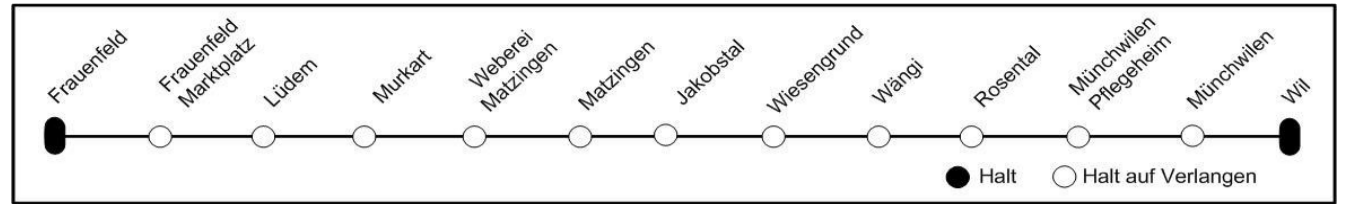

Abfahrt

Bahnhof Frauenfeld Markplatz

Frauenfeld-Wil-Bahn **fwb**

14. Dezember 2014 bis 12. Dezember 2015

04 00 - 05 59

Zeit	nach
Ⓐ 4 50	S15 Frauenfeld
Ⓐ 5 21	S15 Wil
✕ 5 36	S15 Frauenfeld
✕ 5 51	S15 Wil

11 00 - 11 59

Zeit	nach
11 06	S15 Frauenfeld
11 21	S15 Wil
11 36	S15 Frauenfeld
11 51	S15 Wil

17 00 - 17 59

Zeit	nach
17 06	S15 Frauenfeld
17 21	S15 Wil
17 36	S15 Frauenfeld
17 51	S15 Wil

23 00 - 23 59

Zeit	nach
23 06	S15 Frauenfeld
23 21	S15 Wil
23 36	S15 Frauenfeld
23 51	S15 Wil

06 00 - 06 59

Zeit	nach
6 06	S15 Frauenfeld
6 21	S15 Wil
6 36	S15 Frauenfeld
6 51	S15 Wil
Ⓐ 6 56	S15 Frauenfeld

12 00 - 12 59

Zeit	nach
12 06	S15 Frauenfeld
12 21	S15 Wil
12 36	S15 Frauenfeld
12 51	S15 Wil

18 00 - 18 59

Zeit	nach
18 06	S15 Frauenfeld
18 21	S15 Wil
18 36	S15 Frauenfeld
18 51	S15 Wil

00 00 - 01 59

Zeit	nach
⌚ 0 43	S15 Frauenfeld
⌚ 0 53	S15 Wil
⌚ 1 47	SN Frauenfeld
⌚ 1 57	SN Wil

07 00 - 07 59

Zeit	nach
7 06	S15 Frauenfeld
7 21	S15 Wil
7 36	S15 Frauenfeld
7 51	S15 Wil

13 00 - 13 59

Zeit	nach
13 06	S15 Frauenfeld
13 21	S15 Wil
13 36	S15 Frauenfeld
13 51	S15 Wil

19 00 - 19 59

Zeit	nach
19 06	S15 Frauenfeld
19 21	S15 Wil
19 36	S15 Frauenfeld
19 51	S15 Wil

02 00 - 03 59

Zeit	nach
⌚ 2 51	SN Frauenfeld
⌚ 3 01	SN Wil

08 00 - 08 59

Zeit	nach
8 06	S15 Frauenfeld
8 21	S15 Wil
8 36	S15 Frauenfeld
8 51	S15 Wil

14 00 - 14 59

Zeit	nach
14 06	S15 Frauenfeld
14 21	S15 Wil
14 36	S15 Frauenfeld
14 51	S15 Wil

20 00 - 20 59

Zeit	nach
20 06	S15 Frauenfeld
20 21	S15 Wil
20 36	S15 Frauenfeld
20 51	S15 Wil

Information

Alle Züge Halt auf Verlangen

👁 **Selbstkontrolle**
Kein Billetverkauf im Zug.
Fahrgäste ohne gültigen Fahrausweis bezahlen einen besonderen Zuschlag.

9 00 - 9 59

Zeit	nach
9 06	S15 Frauenfeld
9 21	S15 Wil
9 36	S15 Frauenfeld
9 51	S15 Wil

15 00 - 15 59

Zeit	nach
15 06	S15 Frauenfeld
15 21	S15 Wil
15 36	S15 Frauenfeld
15 51	S15 Wil

21 00 - 21 59

Zeit	nach
21 06	S15 Frauenfeld
21 21	S15 Wil
21 36	S15 Frauenfeld
21 51	S15 Wil

Zeichenerklärung

- SN S-Bahn Nachtlinie Mit Zuschlag 👁
- Ⓐ Montag - Freitag ohne allg. Feiertage
- © Samstage, Sonn- und allg. Feiertage
- ✕ Montag - Samstag ohne allg. Feiertage
- ⌚ Nächte Freitag/Samstag und Samstag/Sonntag, sowie Nächte 31. Dez/ 1. Jan 2./3. April, 5./6. April 30. April/1. Mai, 13./14. Mai 14./15. Mai, 24./25. Mai,
- ⌚ mit Zuschlag

10 00 - 10 59

Zeit	nach
10 06	S15 Frauenfeld
10 21	S15 Wil
10 36	S15 Frauenfeld
10 51	S15 Wil

16 00 - 16 59

Zeit	nach
16 06	S15 Frauenfeld
16 21	S15 Wil
16 36	S15 Frauenfeld
16 51	S15 Wil

22 00 - 22 59

Zeit	nach
22 06	S15 Frauenfeld
22 21	S15 Wil
22 36	S15 Frauenfeld
22 51	S15 Wil