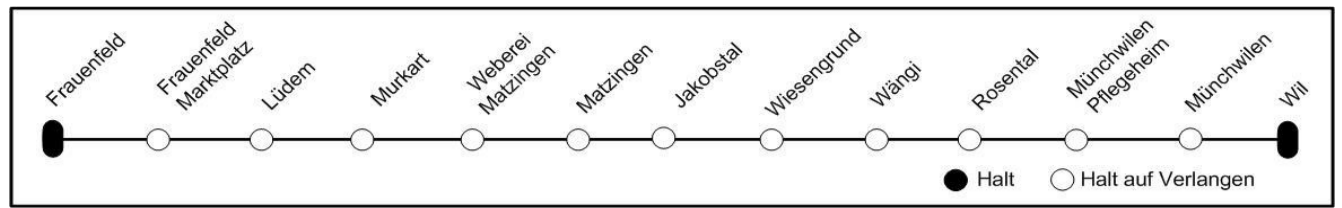

Abfahrt

Bahnhof Jakobstal

Frauenfeld-Wil-Bahn **fwb**

14. Dezember 2014 bis 12. Dezember 2015

04 00 - 05 59

Zeit	nach
Ⓐ 4 39	S15 Frauenfeld
✕ 5 26	S15 Frauenfeld
Ⓐ 5 31	S15 Wil
5 56	S15 Frauenfeld

11 00 - 11 59

Zeit	nach
11 01	S15 Wil
11 26	S15 Frauenfeld
11 31	S15 Wil
11 56	S15 Frauenfeld

17 00 - 17 59

Zeit	nach
17 01	S15 Wil
17 26	S15 Frauenfeld
17 31	S15 Wil
17 56	S15 Frauenfeld

23 00 - 23 59

Zeit	nach
23 01	S15 Wil
23 26	S15 Frauenfeld
23 31	S15 Wil

06 00 - 06 59

Zeit	nach
✕ 6 01	S15 Wil
6 26	S15 Frauenfeld
6 31	S15 Wil
Ⓐ 6 48	S15 Frauenfeld
6 56	S15 Frauenfeld

12 00 - 12 59

Zeit	nach
12 01	S15 Wil
12 26	S15 Frauenfeld
12 31	S15 Wil
12 56	S15 Frauenfeld

18 00 - 18 59

Zeit	nach
18 01	S15 Wil
18 26	S15 Frauenfeld
18 31	S15 Wil
18 56	S15 Frauenfeld

00 00 - 01 59

Zeit	nach
0 01	S15 Wil
⌚ 0 33	S15 Frauenfeld
⌚ 1 03	S15 Wil
⌚ ⌚ 1 37	SN Frauenfeld

07 00 - 07 59

Zeit	nach
7 01	S15 Wil
7 26	S15 Frauenfeld
7 31	S15 Wil
7 56	S15 Frauenfeld

13 00 - 13 59

Zeit	nach
13 01	S15 Wil
13 26	S15 Frauenfeld
13 31	S15 Wil
13 56	S15 Frauenfeld

19 00 - 19 59

Zeit	nach
19 01	S15 Wil
19 26	S15 Frauenfeld
19 31	S15 Wil
19 56	S15 Frauenfeld

02 00 - 03 59

Zeit	nach
⌚ ⌚ 2 07	SN Wil
⌚ ⌚ 2 41	SN Frauenfeld
⌚ ⌚ 3 11	SN Wil

08 00 - 08 59

Zeit	nach
8 01	S15 Wil
8 26	S15 Frauenfeld
8 31	S15 Wil
8 56	S15 Frauenfeld

14 00 - 14 59

Zeit	nach
14 01	S15 Wil
14 26	S15 Frauenfeld
14 31	S15 Wil
14 56	S15 Frauenfeld

20 00 - 20 59

Zeit	nach
20 01	S15 Wil
20 26	S15 Frauenfeld
20 31	S15 Wil
20 56	S15 Frauenfeld

Information

Alle Züge Halt auf Verlangen

👁 **Selbstkontrolle**
Kein Billetverkauf im Zug.
Fahrgäste ohne gültigen Fahrausweis bezahlen einen besonderen Zuschlag.

9 00 - 9 59

Zeit	nach
9 01	S15 Wil
9 26	S15 Frauenfeld
9 31	S15 Wil
9 56	S15 Frauenfeld

15 00 - 15 59

Zeit	nach
15 01	S15 Wil
15 26	S15 Frauenfeld
15 31	S15 Wil
15 56	S15 Frauenfeld

21 00 - 21 59

Zeit	nach
21 01	S15 Wil
21 26	S15 Frauenfeld
21 31	S15 Wil
21 56	S15 Frauenfeld

Zeichenerklärung

- SN S-Bahn Nachtlinie Mit Zuschlag 👁
- Ⓐ Montag - Freitag ohne allg. Feiertage
- Ⓒ Samstag, Sonn- und allg. Feiertage
- ✕ Montag - Samstag ohne allg. Feiertage
- ⌚ Nächte Freitag/Samstag und Samstag/Sonntag, sowie Nächte 31. Dez/ 1. Jan 2./3. April, 5./6. April 30. April/1. Mai, 13./14. Mai 14./15. Mai, 24./25. Mai,
- ⌚ mit Zuschlag

10 00 - 10 59

Zeit	nach
10 01	S15 Wil
10 26	S15 Frauenfeld
10 31	S15 Wil
10 56	S15 Frauenfeld

16 00 - 16 59

Zeit	nach
16 01	S15 Wil
16 26	S15 Frauenfeld
16 31	S15 Wil
16 56	S15 Frauenfeld

22 00 - 22 59

Zeit	nach
22 01	S15 Wil
22 26	S15 Frauenfeld
22 31	S15 Wil
22 56	S15 Frauenfeld