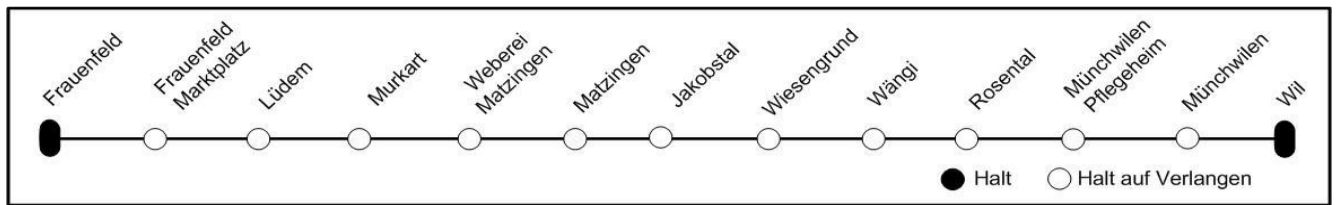

Abfahrt

Bahnhof Münchwilen Pflegeheim

Frauenfeld-Wil-Bahn **fwb**

14. Dezember 2014 bis 12. Dezember 2015

04 00 - 05 59

Zeit	nach
Ⓐ 4 31	S15 Frauenfeld
✕ 5 18	S15 Frauenfeld
Ⓐ 5 39	S15 Wil
5 48	S15 Frauenfeld

11 00 - 11 59

Zeit	nach
11 09	S15 Wil
11 18	S15 Frauenfeld
11 39	S15 Wil
11 48	S15 Frauenfeld

17 00 - 17 59

Zeit	nach
Ⓐ 17 04	S15 Wängi
17 09	S15 Wil
17 18	S15 Frauenfeld
Ⓐ 17 26	S15 Wil
Ⓐ 17 34	S15 Wängi
17 39	S15 Wil
17 48	S15 Frauenfeld
Ⓐ 17 56	S15 Wil

23 00 - 23 59

Zeit	nach
23 09	S15 Wil
23 18	S15 Frauenfeld
23 39	S15 Wil

06 00 - 06 59

Zeit	nach
Ⓐ 6 04	S15 Wängi
✕ 6 09	S15 Wil
6 18	S15 Frauenfeld
Ⓐ 6 26	S15 Wil
Ⓐ 6 27	S15 Wängi
6 39	S15 Wil
Ⓐ 6 40	S15 Frauenfeld
Ⓐ 6 46	S15 Wil
6 48	S15 Frauenfeld

12 00 - 12 59

Zeit	nach
12 09	S15 Wil
12 18	S15 Frauenfeld
12 39	S15 Wil
12 48	S15 Frauenfeld

18 00 - 18 59

Zeit	nach
Ⓐ 18 04	S15 Wängi
18 09	S15 Wil
18 18	S15 Frauenfeld
Ⓐ 18 26	S15 Wil
Ⓐ 18 34	S15 Wängi
18 39	S15 Wil
18 48	S15 Frauenfeld
Ⓐ 18 56	S15 Wil

00 00 - 01 59

Zeit	nach
0 09	S15 Wil
⌚ 0 25	S15 Frauenfeld
⌚ 1 11	S15 Wil
⌚ ⌚ 1 29	SN Frauenfeld

07 00 - 07 59

Zeit	nach
Ⓐ 7 04	S15 Wängi
7 09	S15 Wil
7 18	S15 Frauenfeld
Ⓐ 7 26	S15 Wil
Ⓐ 7 34	S15 Wängi
7 39	S15 Wil
7 48	S15 Frauenfeld
Ⓐ 7 56	S15 Wil

13 00 - 13 59

Zeit	nach
13 09	S15 Wil
13 18	S15 Frauenfeld
13 39	S15 Wil
13 48	S15 Frauenfeld

19 00 - 19 59

Zeit	nach
Ⓐ 19 04	S15 Wängi
19 09	S15 Wil
19 18	S15 Frauenfeld
Ⓐ 19 26	S15 Wil
19 39	S15 Wil
19 48	S15 Frauenfeld

02 00 - 03 59

Zeit	nach
⌚ ⌚ 2 15	SN Wil
⌚ ⌚ 2 33	SN Frauenfeld
⌚ ⌚ 3 19	SN Wil

08 00 - 08 59

Zeit	nach
8 09	S15 Wil
8 18	S15 Frauenfeld
8 39	S15 Wil
8 48	S15 Frauenfeld

14 00 - 14 59

Zeit	nach
14 09	S15 Wil
14 18	S15 Frauenfeld
14 39	S15 Wil
14 48	S15 Frauenfeld

20 00 - 20 59

Zeit	nach
20 09	S15 Wil
20 18	S15 Frauenfeld
20 39	S15 Wil
20 48	S15 Frauenfeld

Information

Alle Züge Halt auf Verlangen

👁 Selbstkontrolle

Kein Billetverkauf im Zug.
Fahrgäste ohne gültigen Fahrausweis bezahlen einen besonderen Zuschlag.

9 00 - 9 59

Zeit	nach
9 09	S15 Wil
9 18	S15 Frauenfeld
9 39	S15 Wil
9 48	S15 Frauenfeld

15 00 - 15 59

Zeit	nach
15 09	S15 Wil
15 18	S15 Frauenfeld
15 39	S15 Wil
15 48	S15 Frauenfeld

21 00 - 21 59

Zeit	nach
21 09	S15 Wil
21 18	S15 Frauenfeld
21 39	S15 Wil
21 48	S15 Frauenfeld

Zeichenerklärung

SN S-Bahn Nachtlinie Mit Zuschlag 👁

Ⓐ Montag - Freitag ohne allg. Feiertage

Ⓒ Samstag, Sonn- und allg. Feiertage

✕ Montag - Samstag ohne allg. Feiertage

⌚ Nächste Freitag/Samstag und Samstag/Sonntag, sowie Nächte 31. Dez/ 1. Jan 2./3. April, 5./6. April 30. April/1. Mai, 13./14. Mai 14./15. Mai, 24./25. Mai,

⌚ mit Zuschlag

10 00 - 10 59

Zeit	nach
10 09	S15 Wil
10 18	S15 Frauenfeld
10 39	S15 Wil
10 48	S15 Frauenfeld

16 00 - 16 59

Zeit	nach
16 09	S15 Wil
16 18	S15 Frauenfeld
16 39	S15 Wil
16 48	S15 Frauenfeld

22 00 - 22 59

Zeit	nach
22 09	S15 Wil
22 18	S15 Frauenfeld
22 39	S15 Wil
22 48	S15 Frauenfeld