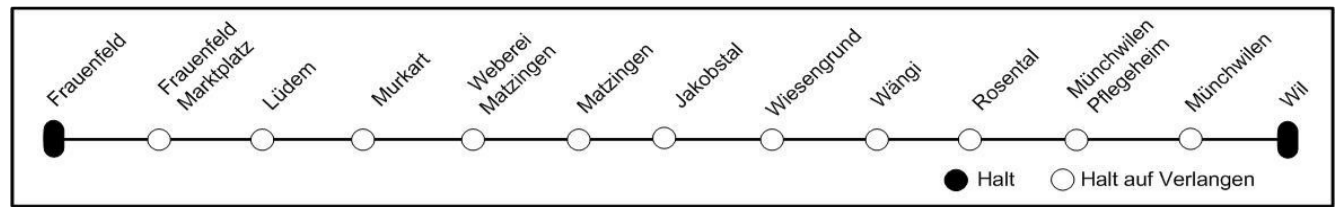

Abfahrt

Bahnhof Matzingen

Frauenfeld-Wil-Bahn **fwb**

14. Dezember 2014 bis 12. Dezember 2015

04 00 - 05 59

Zeit	nach	Gleis
Ⓐ 4 42	S15 Frauenfeld	2
Ⓐ 5 29	S15 Wil	1
✕ 5 29	S15 Frauenfeld	2
✕ 5 59	S15 Wil	1
5 59	S15 Frauenfeld	2

11 00 - 11 59

Zeit	nach	Gleis
11 29	S15 Wil	1
11 29	S15 Frauenfeld	2
11 59	S15 Wil	1
11 59	S15 Frauenfeld	2

17 00 - 17 59

Zeit	nach	Gleis
17 29	S15 Wil	1
17 29	S15 Frauenfeld	2
17 59	S15 Wil	1
17 59	S15 Frauenfeld	2

23 00 - 23 59

Zeit	nach	Gleis
23 29	S15 Wil	1
23 29	S15 Frauenfeld	2
23 59	S15 Wil	1

06 00 - 06 59

Zeit	nach	Gleis
6 29	S15 Wil	1
6 29	S15 Frauenfeld	2
6 59	S15 Wil	1
Ⓐ 6 51	S15 Frauenfeld	2
6 59	S15 Frauenfeld	2

12 00 - 12 59

Zeit	nach	Gleis
12 29	S15 Wil	1
12 29	S15 Frauenfeld	2
12 59	S15 Wil	1
12 59	S15 Frauenfeld	2

18 00 - 18 59

Zeit	nach	Gleis
18 29	S15 Wil	1
18 29	S15 Frauenfeld	2
18 59	S15 Wil	1
18 59	S15 Frauenfeld	2

00 00 - 01 59

Zeit	nach	Gleis
⌚ 0 36	S15 Frauenfeld	2
⌚ 1 01	S15 Wil	1
⌚ 1 40	SN Frauenfeld	2

07 00 - 07 59

Zeit	nach	Gleis
7 29	S15 Wil	1
7 29	S15 Frauenfeld	2
7 59	S15 Wil	1
7 59	S15 Frauenfeld	2

13 00 - 13 59

Zeit	nach	Gleis
13 29	S15 Wil	1
13 29	S15 Frauenfeld	2
13 59	S15 Wil	1
13 59	S15 Frauenfeld	2

19 00 - 19 59

Zeit	nach	Gleis
19 29	S15 Wil	1
19 29	S15 Frauenfeld	2
19 59	S15 Wil	1
19 59	S15 Frauenfeld	2

02 00 - 03 59

Zeit	nach	Gleis
⌚ 2 05	SN Wil	1
⌚ 2 44	SN Frauenfeld	2
⌚ 3 09	SN Wil	1

08 00 - 08 59

Zeit	nach	Gleis
8 29	S15 Wil	1
8 29	S15 Frauenfeld	2
8 59	S15 Wil	1
8 59	S15 Frauenfeld	2

14 00 - 14 59

Zeit	nach	Gleis
14 29	S15 Wil	1
14 29	S15 Frauenfeld	2
14 59	S15 Wil	1
14 59	S15 Frauenfeld	2

20 00 - 20 59

Zeit	nach	Gleis
20 29	S15 Wil	1
20 29	S15 Frauenfeld	2
20 59	S15 Wil	1
20 59	S15 Frauenfeld	2

Information

Alle Züge Halt auf Verlangen

Ⓢ Selbstkontrolle

Kein Billettverkauf im Zug.
Fahrgäste ohne gültigen Fahrausweis bezahlen einen besonderen Zuschlag.

9 00 - 9 59

Zeit	nach	Gleis
9 29	S15 Wil	1
9 29	S15 Frauenfeld	2
9 59	S15 Wil	1
9 59	S15 Frauenfeld	2

15 00 - 15 59

Zeit	nach	Gleis
15 29	S15 Wil	1
15 29	S15 Frauenfeld	2
15 59	S15 Wil	1
15 59	S15 Frauenfeld	2

21 00 - 21 59

Zeit	nach	Gleis
21 29	S15 Wil	1
21 29	S15 Frauenfeld	2
21 59	S15 Wil	1
21 59	S15 Frauenfeld	2

Zeichenerklärung

SN S-Bahn Nachtlinie Mit Zuschlag Ⓢ

Ⓐ Montag - Freitag ohne allg. Feiertage

Ⓢ Samstag, Sonn- und allg. Feiertage

✕ Montag - Samstag ohne allg. Feiertage

⌚ Nächte Freitag/Samstag und Samstag/Sonntag, sowie Nächte 31. Dez/ 1. Jan 2./3. April, 5./6. April 30. April/1. Mai, 13./14. Mai 14./15. Mai, 24./25. Mai,

⌚ mit Zuschlag

10 00 - 10 59

Zeit	nach	Gleis
10 29	S15 Wil	1
10 29	S15 Frauenfeld	2
10 59	S15 Wil	1
10 59	S15 Frauenfeld	2

16 00 - 16 59

Zeit	nach	Gleis
16 29	S15 Wil	1
16 29	S15 Frauenfeld	2
16 59	S15 Wil	1
16 59	S15 Frauenfeld	2

22 00 - 22 59

Zeit	nach	Gleis
22 29	S15 Wil	1
22 29	S15 Frauenfeld	2
22 59	S15 Wil	1
22 59	S15 Frauenfeld	2