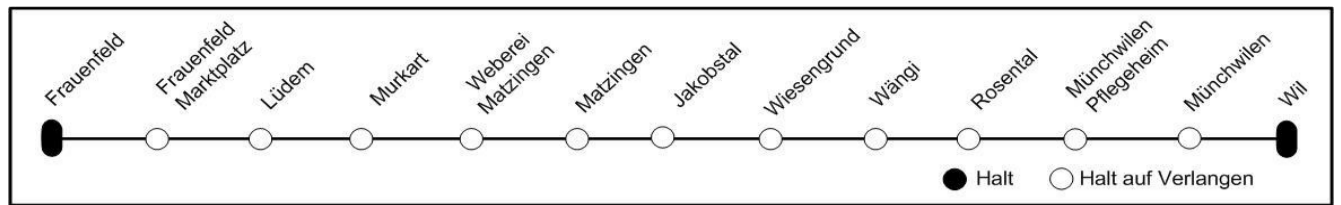

Abfahrt

Bahnhof Murkart

Frauenfeld-Wil-Bahn **fwb**

14. Dezember 2014 bis 12. Dezember 2015

04 00 - 05 59

Zeit	nach
Ⓐ 4 46	S15 Frauenfeld
Ⓐ 5 25	S15 Wil
✕ 5 32	S15 Frauenfeld
✕ 5 55	S15 Wil

11 00 - 11 59

Zeit	nach
11 02	S15 Frauenfeld
11 25	S15 Wil
11 32	S15 Frauenfeld
11 55	S15 Wil

17 00 - 17 59

Zeit	nach
17 02	S15 Frauenfeld
17 25	S15 Wil
17 32	S15 Frauenfeld
17 55	S15 Wil

23 00 - 23 59

Zeit	nach
23 02	S15 Frauenfeld
23 25	S15 Wil
23 32	S15 Frauenfeld
23 55	S15 Wil

06 00 - 06 59

Zeit	nach
6 02	S15 Frauenfeld
6 25	S15 Wil
6 32	S15 Frauenfeld
6 55	S15 Wil
Ⓐ 6 54	S15 Frauenfeld

12 00 - 12 59

Zeit	nach
12 02	S15 Frauenfeld
12 25	S15 Wil
12 32	S15 Frauenfeld
12 55	S15 Wil

18 00 - 18 59

Zeit	nach
18 02	S15 Frauenfeld
18 25	S15 Wil
18 32	S15 Frauenfeld
18 55	S15 Wil

00 00 - 01 59

Zeit	nach
⌚ 0 39	S15 Frauenfeld
⌚ 0 57	S15 Wil
⌚ 1 43	SN Frauenfeld

07 00 - 07 59

Zeit	nach
7 02	S15 Frauenfeld
7 25	S15 Wil
7 32	S15 Frauenfeld
7 55	S15 Wil

13 00 - 13 59

Zeit	nach
13 02	S15 Frauenfeld
13 25	S15 Wil
13 32	S15 Frauenfeld
13 55	S15 Wil

19 00 - 19 59

Zeit	nach
19 02	S15 Frauenfeld
19 25	S15 Wil
19 32	S15 Frauenfeld
19 55	S15 Wil

02 00 - 03 59

Zeit	nach
⌚ 2 01	SN Wil
⌚ 2 47	SN Frauenfeld
⌚ 3 05	SN Wil

08 00 - 08 59

Zeit	nach
8 02	S15 Frauenfeld
8 25	S15 Wil
8 32	S15 Frauenfeld
8 55	S15 Wil

14 00 - 14 59

Zeit	nach
14 02	S15 Frauenfeld
14 25	S15 Wil
14 32	S15 Frauenfeld
14 55	S15 Wil

20 00 - 20 59

Zeit	nach
20 02	S15 Frauenfeld
20 25	S15 Wil
20 32	S15 Frauenfeld
20 55	S15 Wil

Information

Alle Züge Halt auf Verlangen

👁 Selbstkontrolle

Kein Billetverkauf im Zug.
Fahrgäste ohne gültigen Fahrausweis bezahlen einen besonderen Zuschlag.

9 00 - 9 59

Zeit	nach
9 02	S15 Frauenfeld
9 25	S15 Wil
9 32	S15 Frauenfeld
9 55	S15 Wil

15 00 - 15 59

Zeit	nach
15 02	S15 Frauenfeld
15 25	S15 Wil
15 32	S15 Frauenfeld
15 55	S15 Wil

21 00 - 21 59

Zeit	nach
21 02	S15 Frauenfeld
21 25	S15 Wil
21 32	S15 Frauenfeld
21 55	S15 Wil

Zeichenerklärung

SN S-Bahn Nachtlinie Mit Zuschlag 👁

Ⓐ Montag - Freitag ohne allg. Feiertage

Ⓒ Samstag, Sonn- und allg. Feiertage

✕ Montag - Samstag ohne allg. Feiertage

⌚ Nächte Freitag/Samstag und Samstag/Sonntag, sowie Nächte 31. Dez/ 1. Jan 2./3. April, 5./6. April 30. April/1. Mai, 13./14. Mai 14./15. Mai, 24./25. Mai,

⌚ mit Zuschlag

10 00 - 10 59

Zeit	nach
10 02	S15 Frauenfeld
10 25	S15 Wil
10 32	S15 Frauenfeld
10 55	S15 Wil

16 00 - 16 59

Zeit	nach
16 02	S15 Frauenfeld
16 25	S15 Wil
16 32	S15 Frauenfeld
16 55	S15 Wil

22 00 - 22 59

Zeit	nach
22 02	S15 Frauenfeld
22 25	S15 Wil
22 32	S15 Frauenfeld
22 55	S15 Wil